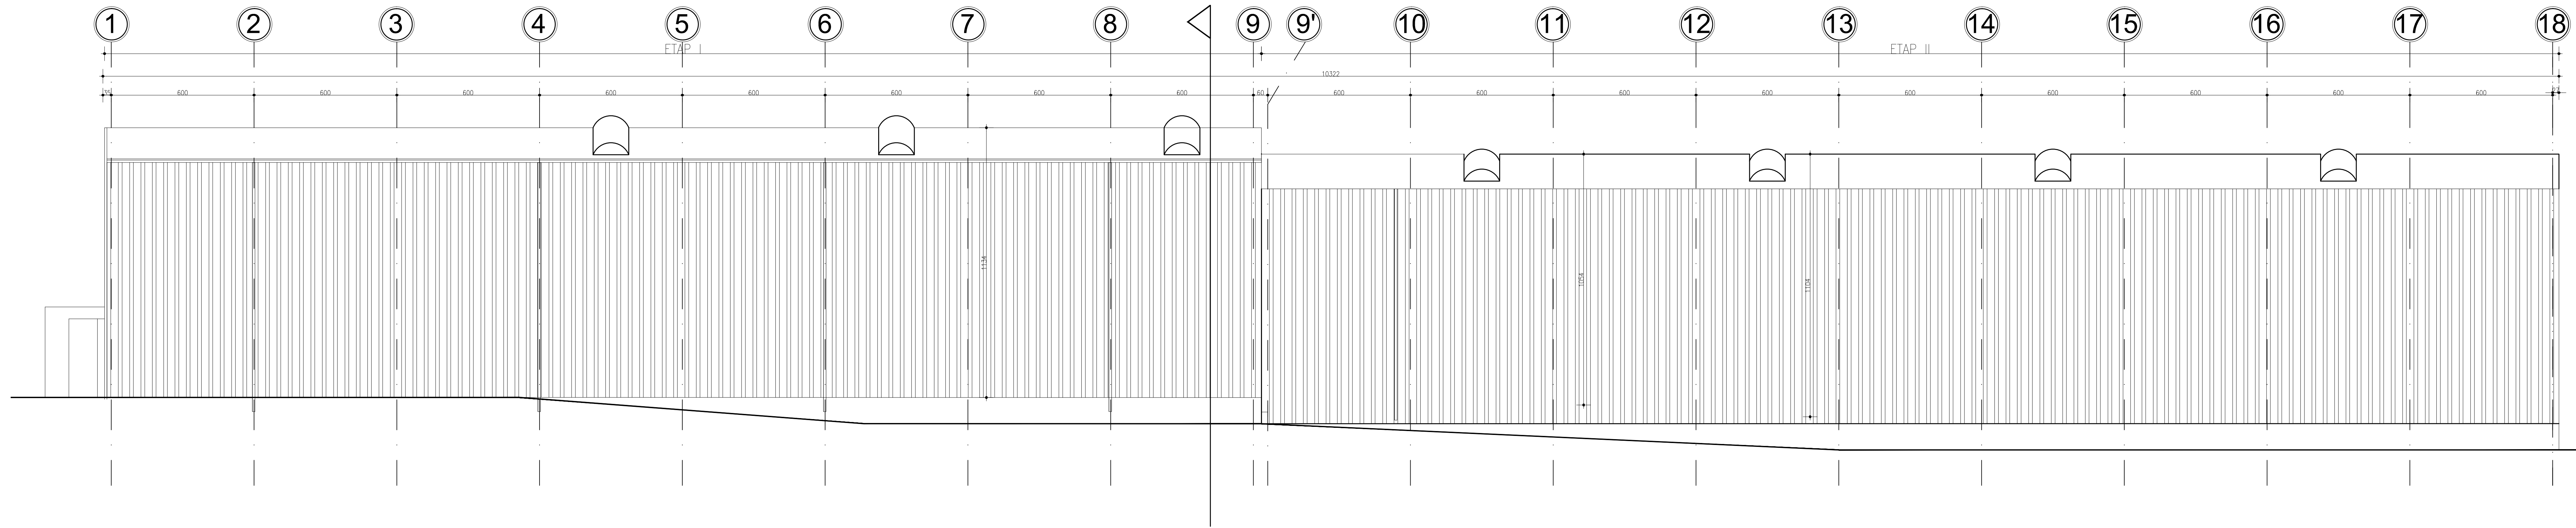

ELEWACJA BOCZNA

ELEWACJA OD DROGI WEWNĘTRZNEJ

ELEWACJA FRONTOWA

ELEWACJA TYLNA

AUTOR Inter Projekt S.A. ul. Górna 12 44-100 Gliwice	
PROJEKTOWAŁ arch. Dariusz Perucki MPiKA/008/2004	
PROJEKTOWAŁA arch. Sylwia Barczak MPiKA/008/2003	
PROJEKTOWAŁA arch. Sylwia Barczak MPiKA/008/2003	
PROJEKTOWAŁO arch. Sylwia Barczak MPiKA/008/2003	PROJEKTOWAŁO arch. Sylwia Barczak MPiKA/008/2003
KONCEPCJA arch. Sylwia Barczak MPiKA/008/2003	KONCEPCJA arch. Sylwia Barczak MPiKA/008/2003
ELEVACJE arch. Sylwia Barczak MPiKA/008/2003	ELEVACJE arch. Sylwia Barczak MPiKA/008/2003