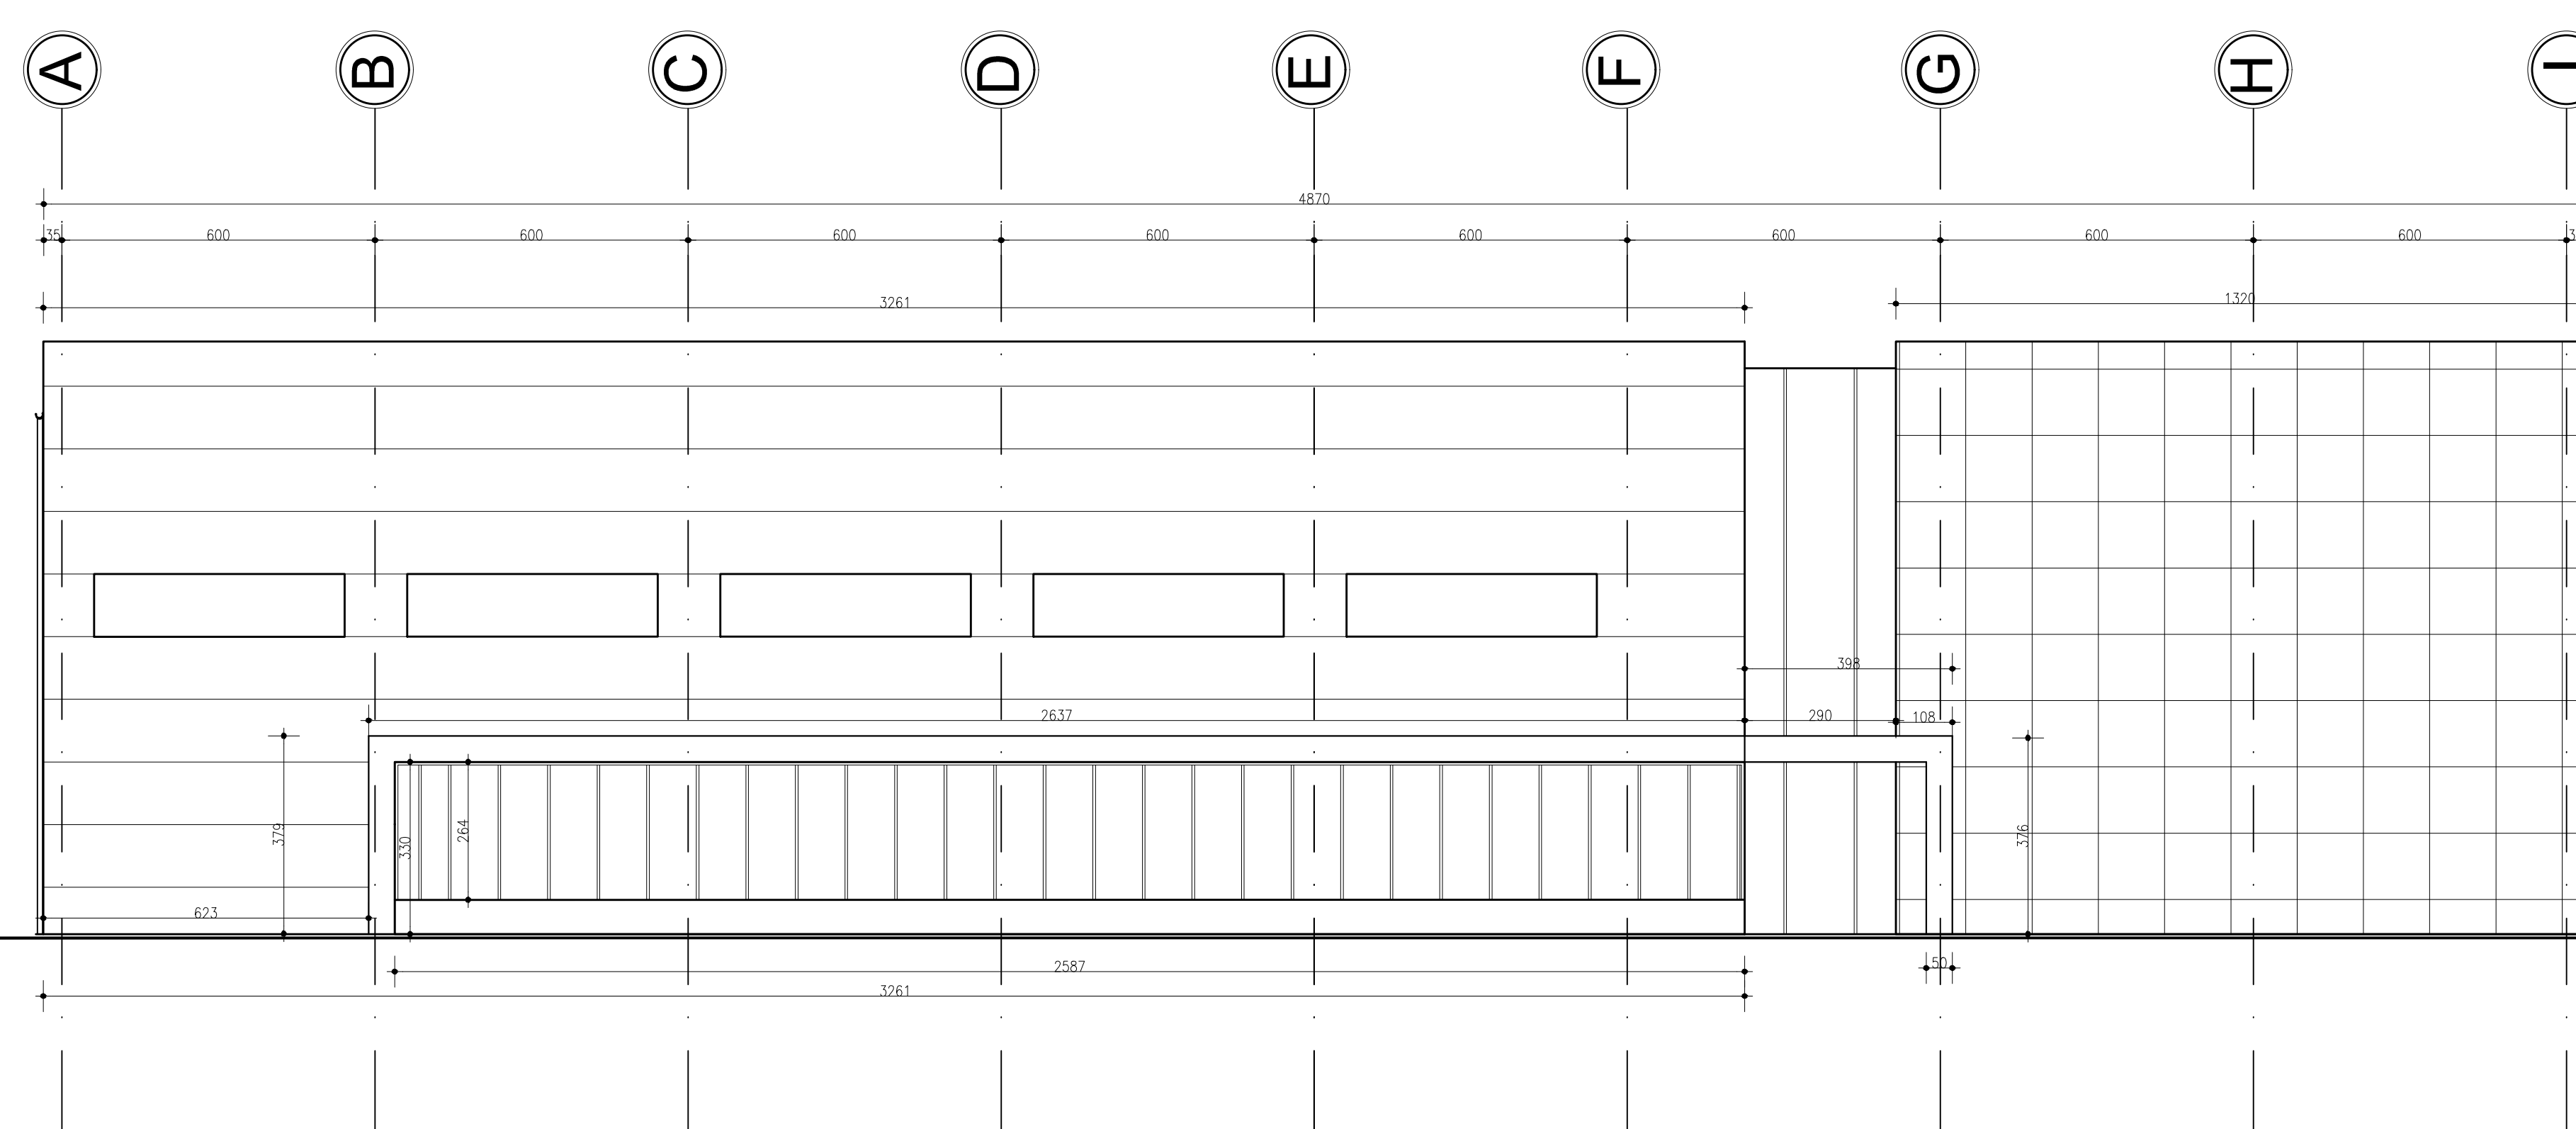

ELEWACJA BOCZNA

ELEWACJA OD DROGI WEWNĘTRZNEJ

ELEWACJA FRONTOWA

ELEWACJA TYLNA

AUTOR Inter Projekt S.A. ul. Górna 12 44-100 Gliwice	
PROJEKTOWAŁ arch. Dariusz Perucki MPiKA/008/2004	
PROJEKTOWAŁA arch. Sylwia Barczak MPiKA/008/2003	
PROJEKTOWAŁA arch. Sylwia Barczak MPiKA/008/2003	
PROJEKTOWAŁO arch. Sylwia Barczak MPiKA/008/2003	PROJEKTOWAŁO arch. Sylwia Barczak MPiKA/008/2003
KONCEPCJA arch. Sylwia Barczak MPiKA/008/2003	KONCEPCJA arch. Sylwia Barczak MPiKA/008/2003
ELEVACJE arch. Sylwia Barczak MPiKA/008/2003	ELEVACJE arch. Sylwia Barczak MPiKA/008/2003