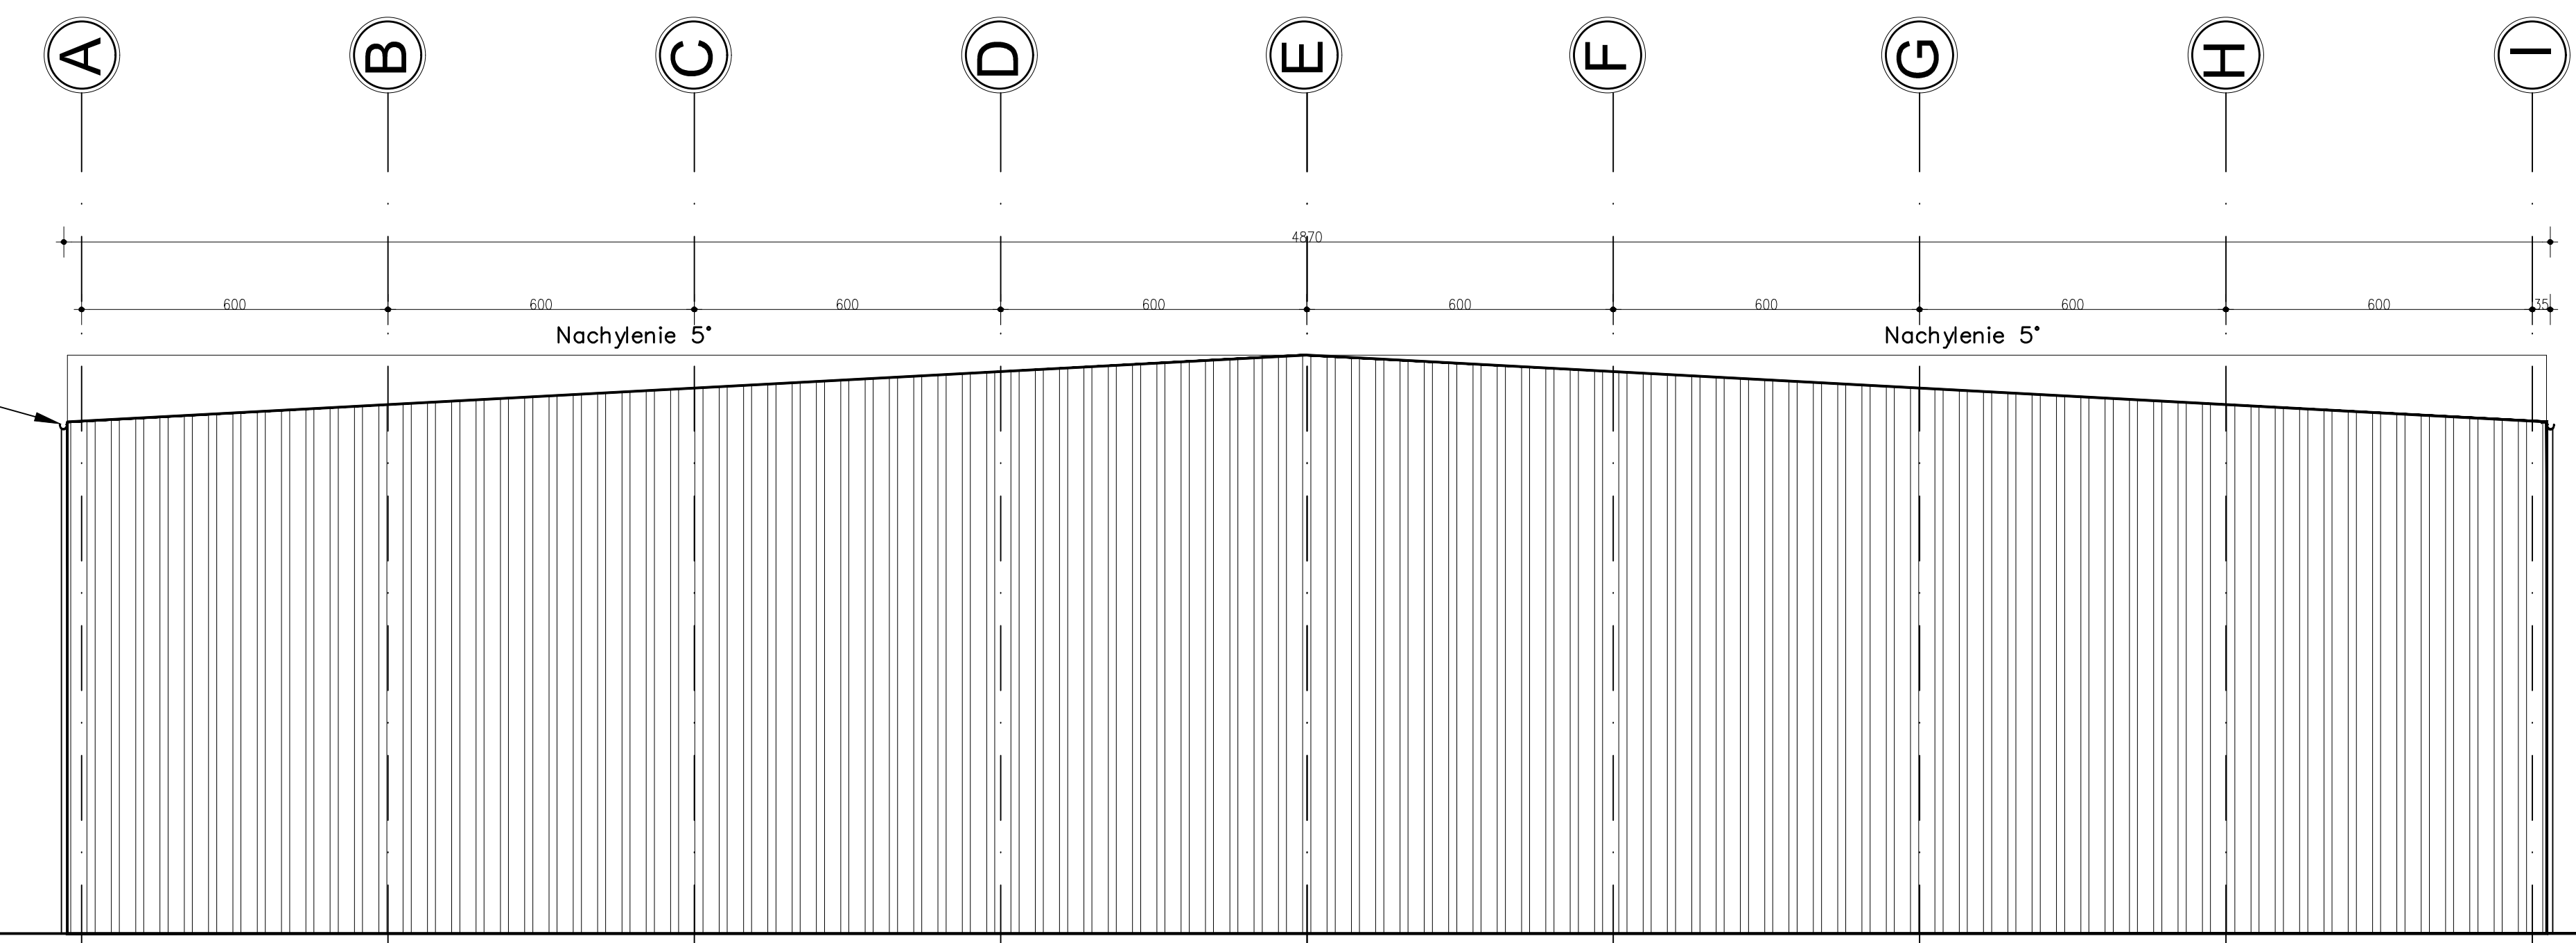

ELEWACJA BOCZNA

ELEWACJA OD DROGI WEWNĘTRZNEJ

ELEWACJA FRONTOWA

ELEWACJA TYLNA

AUTOR Inter Projekt S.A. ul. Górna 12 44-100 Gliwice	
PROJEKTOWAŁ arch. Dariusz Perucki MPiKA/008/2004	
PROJEKTOWAŁA arch. Sylwia Barczak MPiKA/008/2003	
PROJEKTOWAŁA arch. Sylwia Barczak MPiKA/008/2003	
PROJEKTOWAŁO arch. Sylwia Barczak MPiKA/008/2003	PROJEKTOWAŁO arch. Sylwia Barczak MPiKA/008/2003
KONCEPCJA arch. Sylwia Barczak MPiKA/008/2003	KONCEPCJA arch. Sylwia Barczak MPiKA/008/2003
ELEVACJE arch. Sylwia Barczak MPiKA/008/2003	ELEVACJE arch. Sylwia Barczak MPiKA/008/2003