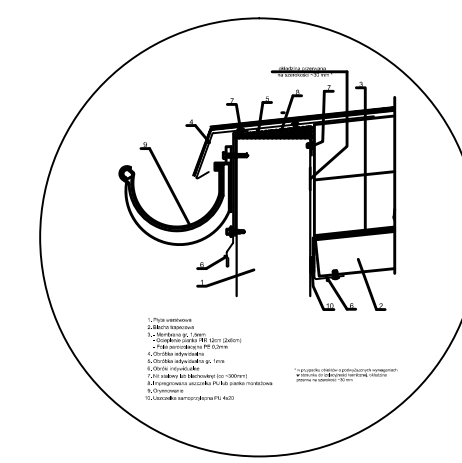

ELEWACJA BOCZNA

ELEWACJA OD DROGI WEWNĘTRZNEJ

ELEWACJA FRONTOWA

ELEWACJA TYLNA

AUTOR Inter Projekt S.A. ul. Górna 12 44-100 Gliwice	
PROJEKTOWAŁ arch. Dariusz Perucki MPiKA/008/2004	
PROJEKTOWAŁA arch. Sylwia Barczak MPiKA/008/2003	
PROJEKTOWAŁA arch. Sylwia Barczak MPiKA/008/2003	
PROJEKTOWAŁO arch. Sylwia Barczak MPiKA/008/2003	PROJEKTOWAŁO arch. Sylwia Barczak MPiKA/008/2003
KONCEPCJA arch. Sylwia Barczak MPiKA/008/2003	KONCEPCJA arch. Sylwia Barczak MPiKA/008/2003
ELEVACJE arch. Sylwia Barczak MPiKA/008/2003	ELEVACJE arch. Sylwia Barczak MPiKA/008/2003