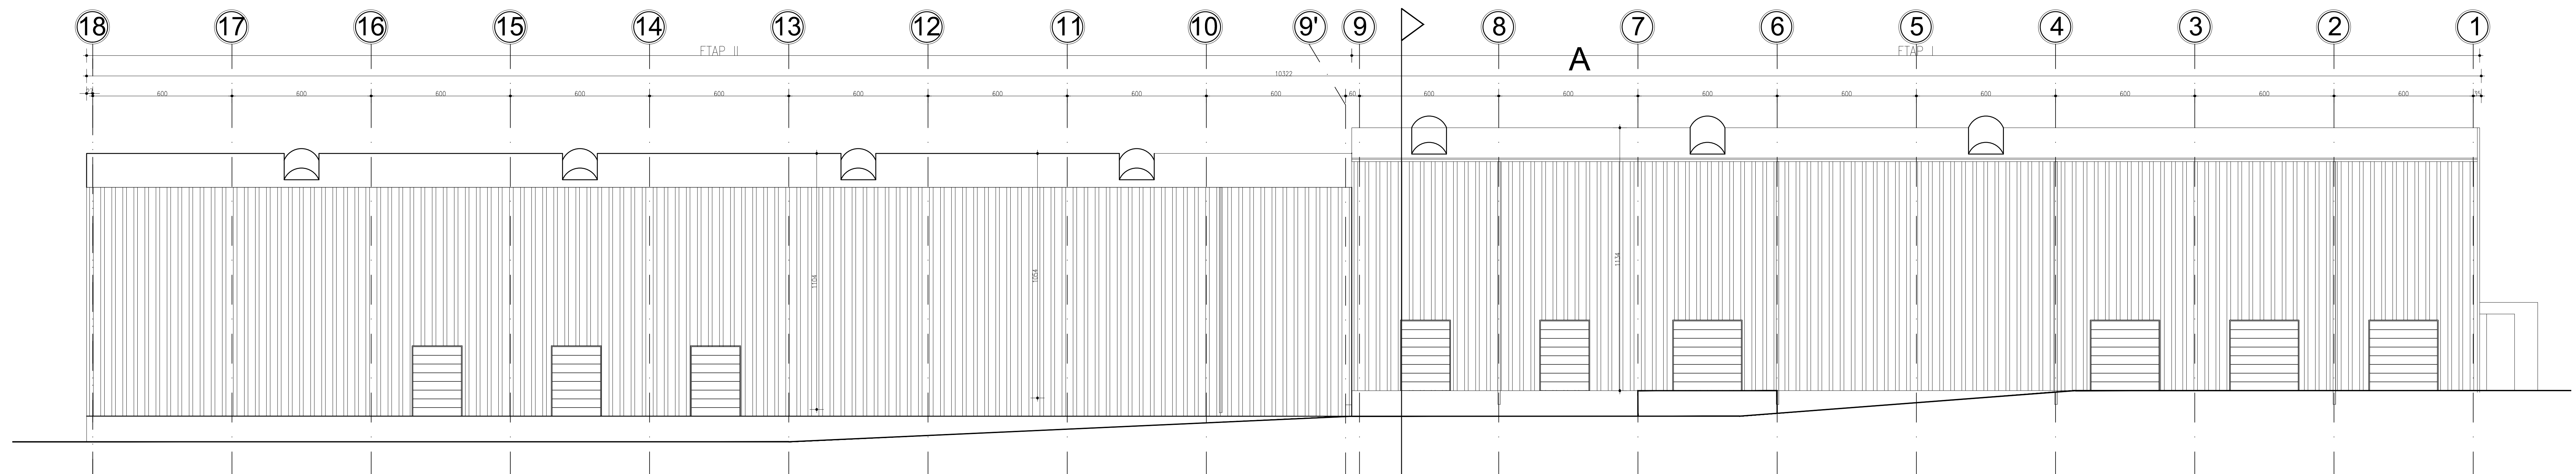

ELEWACJA BOCZNA

ELEWACJA OD DROGI WEWNĘTRZNEJ

ELEWACJA FRONTOWA

ELEWACJA TYLNA

AUTOR Inter Projekt S.A. ul. Górna 12 44-100 Gliwice	
PROJEKTOWAŁ arch. Dariusz Perucki MPiKA/008/2004	
PROJEKTOWAŁA arch. Sylwia Barczak MPiKA/008/2003	
PROJEKTOWAŁA arch. Sylwia Barczak MPiKA/008/2003	
PROJEKTOWAŁO arch. Sylwia Barczak MPiKA/008/2003	PROJEKTOWAŁO arch. Sylwia Barczak MPiKA/008/2003
KONCEPCJA arch. Sylwia Barczak MPiKA/008/2003	KONCEPCJA arch. Sylwia Barczak MPiKA/008/2003
ELEVACJE arch. Sylwia Barczak MPiKA/008/2003	ELEVACJE arch. Sylwia Barczak MPiKA/008/2003